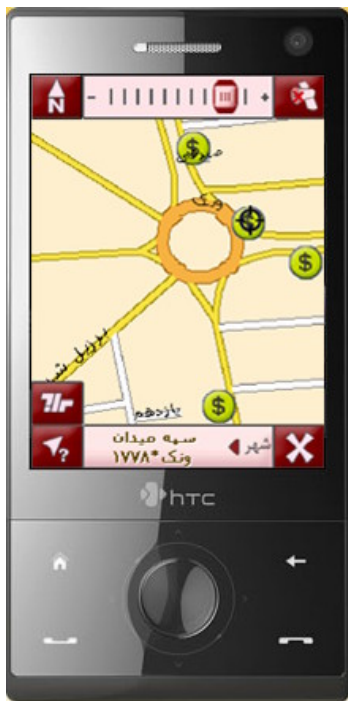

یکی از نرم‌افزارهایی که با GPS کار می‌کند و اخیراً وارد بازار تلفن همراه شده‌است، نرم‌افزار رهجو می‌باشد که توسط شرکت شیوه نرم‌افزار تولید و ارائه می‌گردد. نرم‌افزار رهجو نرم‌افزاری است که نقشه رقومی (برداری) را در اختیار کاربر خود قرار داده تا بدون محدودیت بتواند در تمام سطح کشور، راه‌های ایران و شهرهای بزرگ کشور همچون تهران، کرج، مشهد، تبریز، ارومیه و اصفهان نقشه‌ای دیجیتالی و یکپارچه همراه داشته باشد. همانطور که نرم‌افزارهای موجود در بازار هر یک مزایا و محدودیت‌هایی دارند، این محصول نیز مزایا و محدودیت‌هایی دارد.

قابلیت‌های رهجو در یک نگاه:

✓ قابل نصب بر روی گوشی‌های HTC, Sony Ericsson, I-mate, Samsung که سیستم عامل Windows Mobile دارند.

✓ قابل نصب بر روی انواع Pocket PC هایی که سیستم عامل Windows CE 4.2 به بالا دارند

✓ نصب ساده و آسان

✓ عدم نیاز به برنامه فارسی‌ساز

✓ بهره‌مندی از نقشه یکپارچه از راه‌های ایران، رودخانه‌ها و

نقشه‌های شهری ۶ شهر بزرگ تهران، کرج، مشهد، تبریز،

ارومیه و اصفهان در مقیاس ۱:۲۰۰۰

✓ امکان استفاده همزمان از GPS و تلفن همراه

✓ بهره‌مندی از نقشه رقومی (برداری) به زبان فارسی

✓ امکان استفاده از External GPS از طریق Blue tooth

✓ بزرگ‌نمایی بسیار منعطف و بدون محدودیت

✓ نمای سریع به محدوده‌های شهری تهران، کرج، مشهد، تبریز،

اصفهان و ارومیه

✓ امکان تغییر تنظیمات GPS